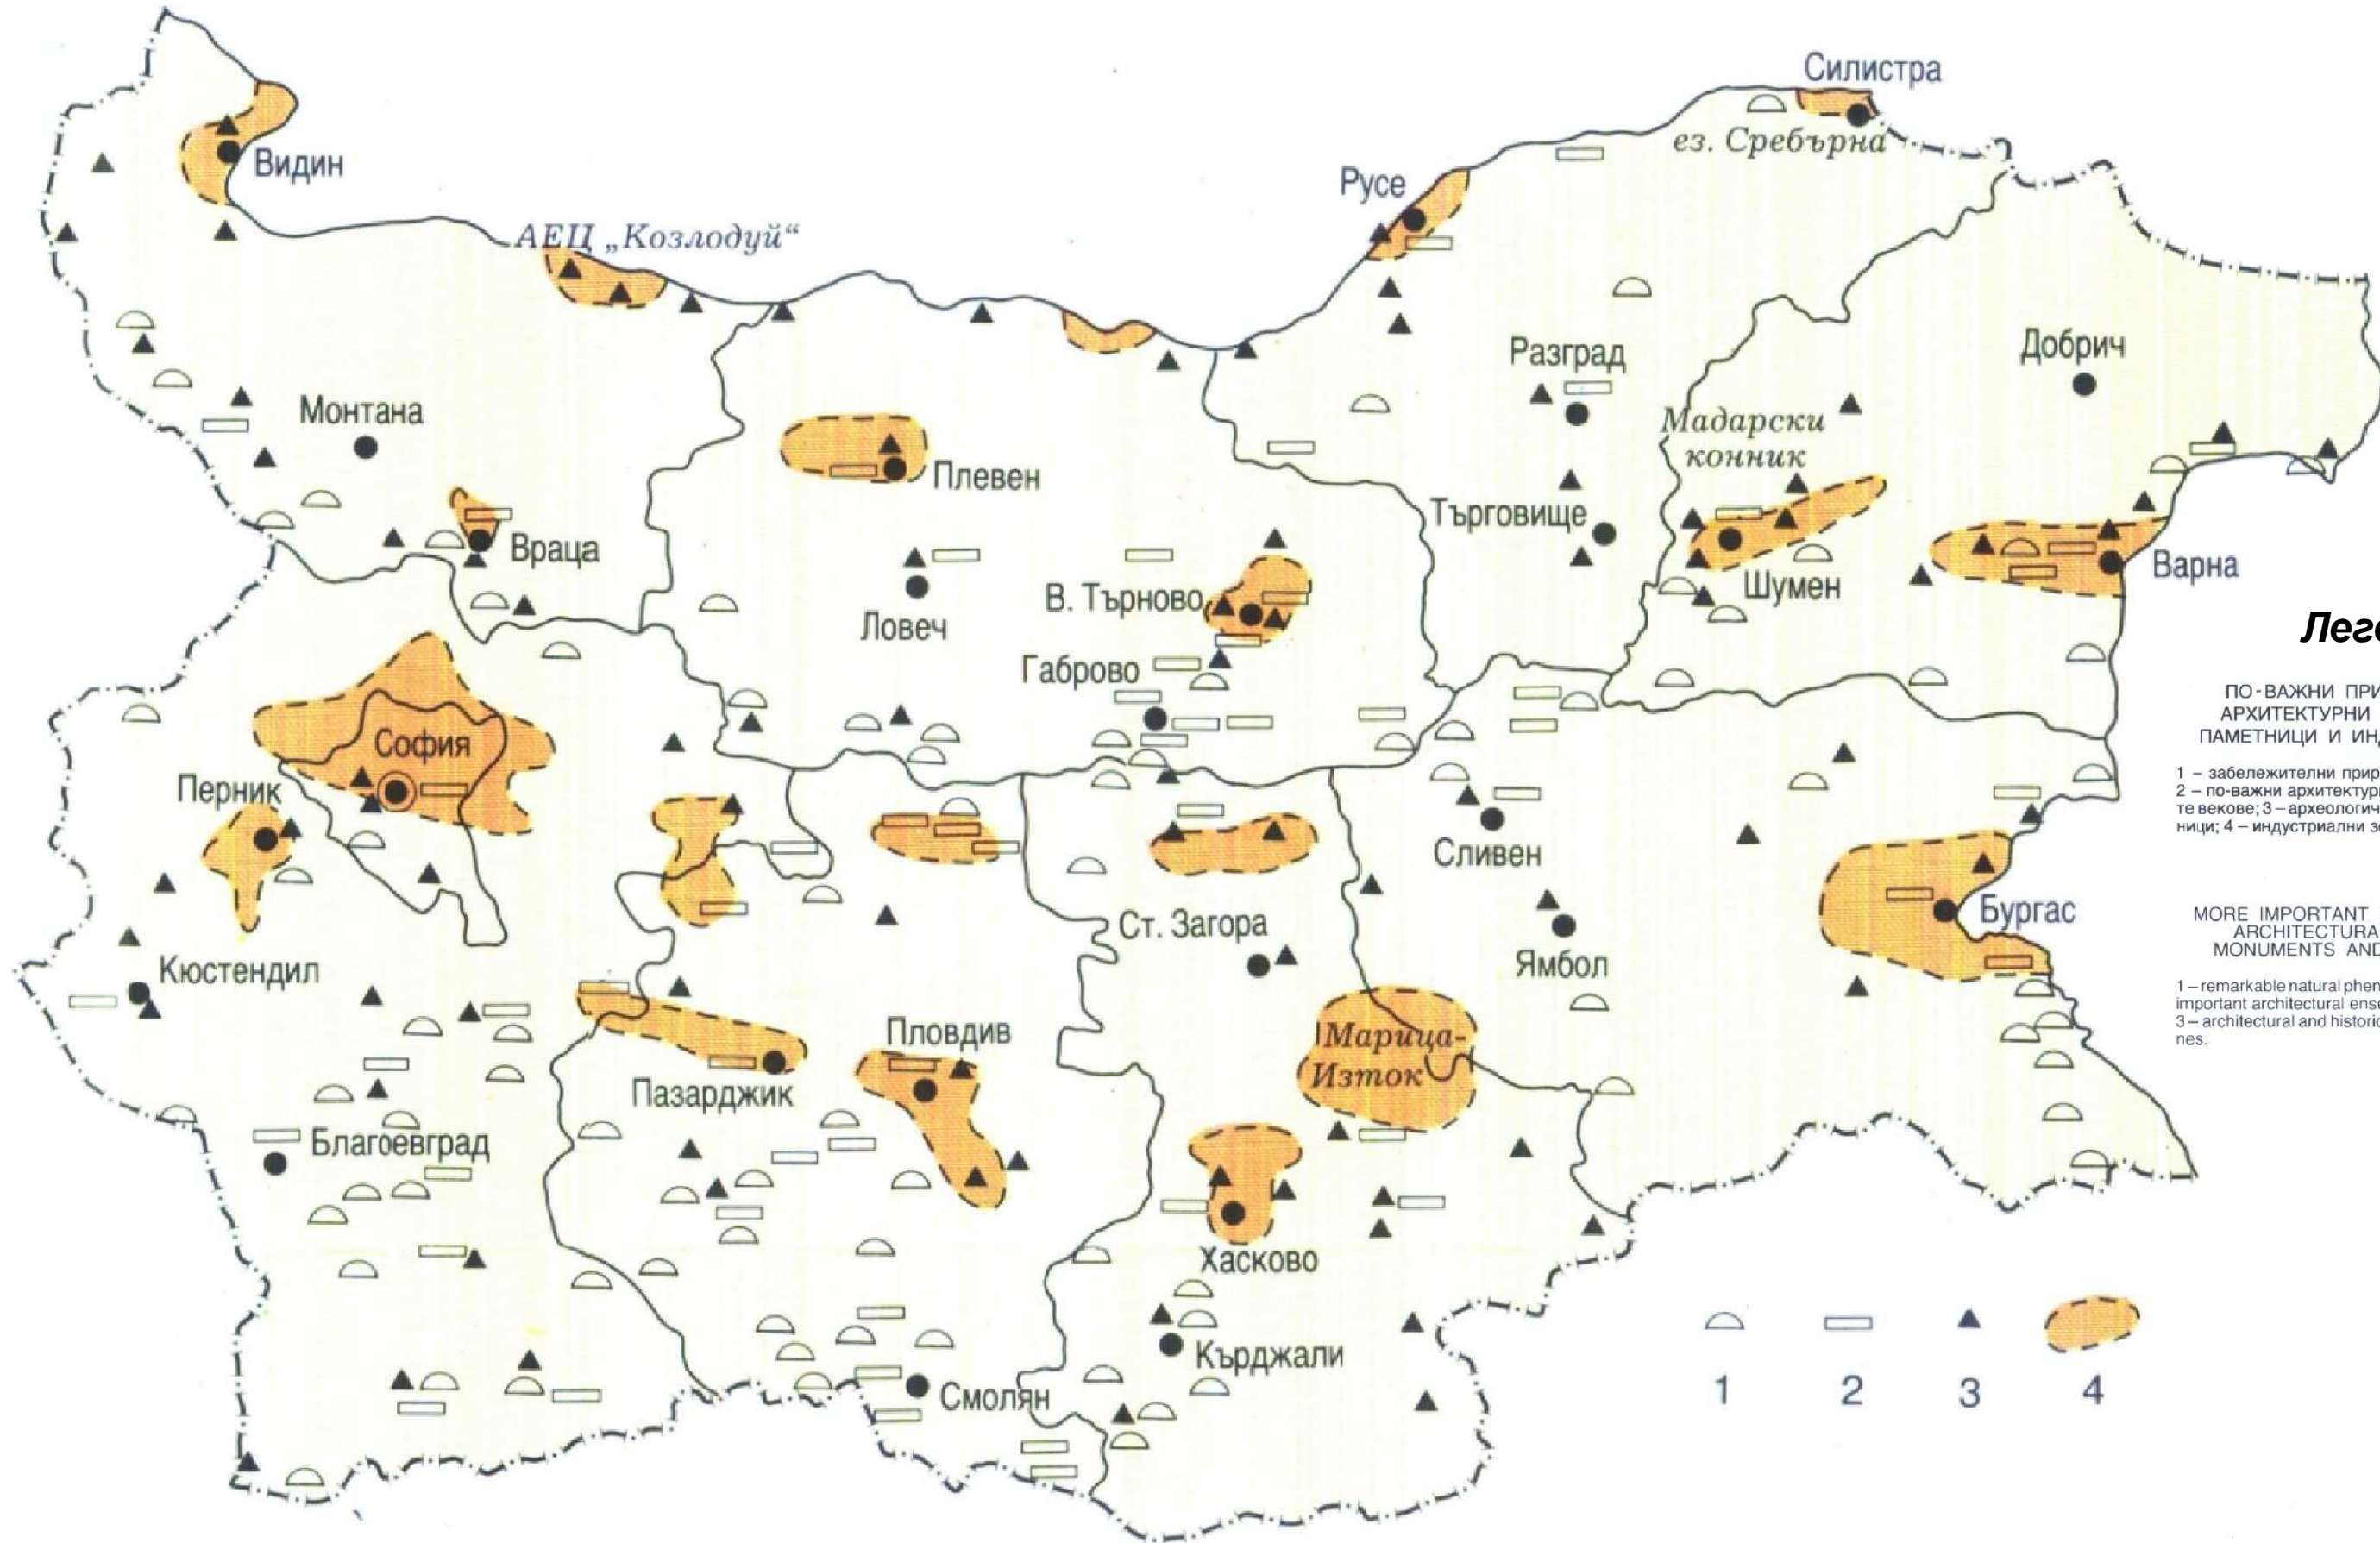

ПО-ВАЖНИ ПРИРОДНИ ОБЕКТИ, АРХИТЕКТУРНИ И ИСТОРИЧЕСКИ ПАМЕТНИЦИ И ИНДУСТРИАЛНИ ЗОНИ

Легенда:

ПО-ВАЖНИ ПРИРОДНИ ОБЕКТИ,
АРХИТЕКТУРНИ И ИСТОРИЧЕСКИ
ПАМЕТНИЦИ И ИНДУСТРИАЛНИ ЗОНИ

1 – забележителни природни обекти и резервати;
2 – по-важни архитектурни ансамбли от последните
векове; 3 – археологически и исторически паметни-
ци; 4 – индустриални зони.

MORE IMPORTANT NATURAL PHENOMENA,
ARCHITECTURAL AND HISTORICAL
MONUMENTS AND INDUSTRIAL ZONES

1 – remarkable natural phenomena and reserves; 2 – more
important architectural ensembles from the last centuries;
3 – architectural and historical monuments; 4 – industrial zo-
nes.