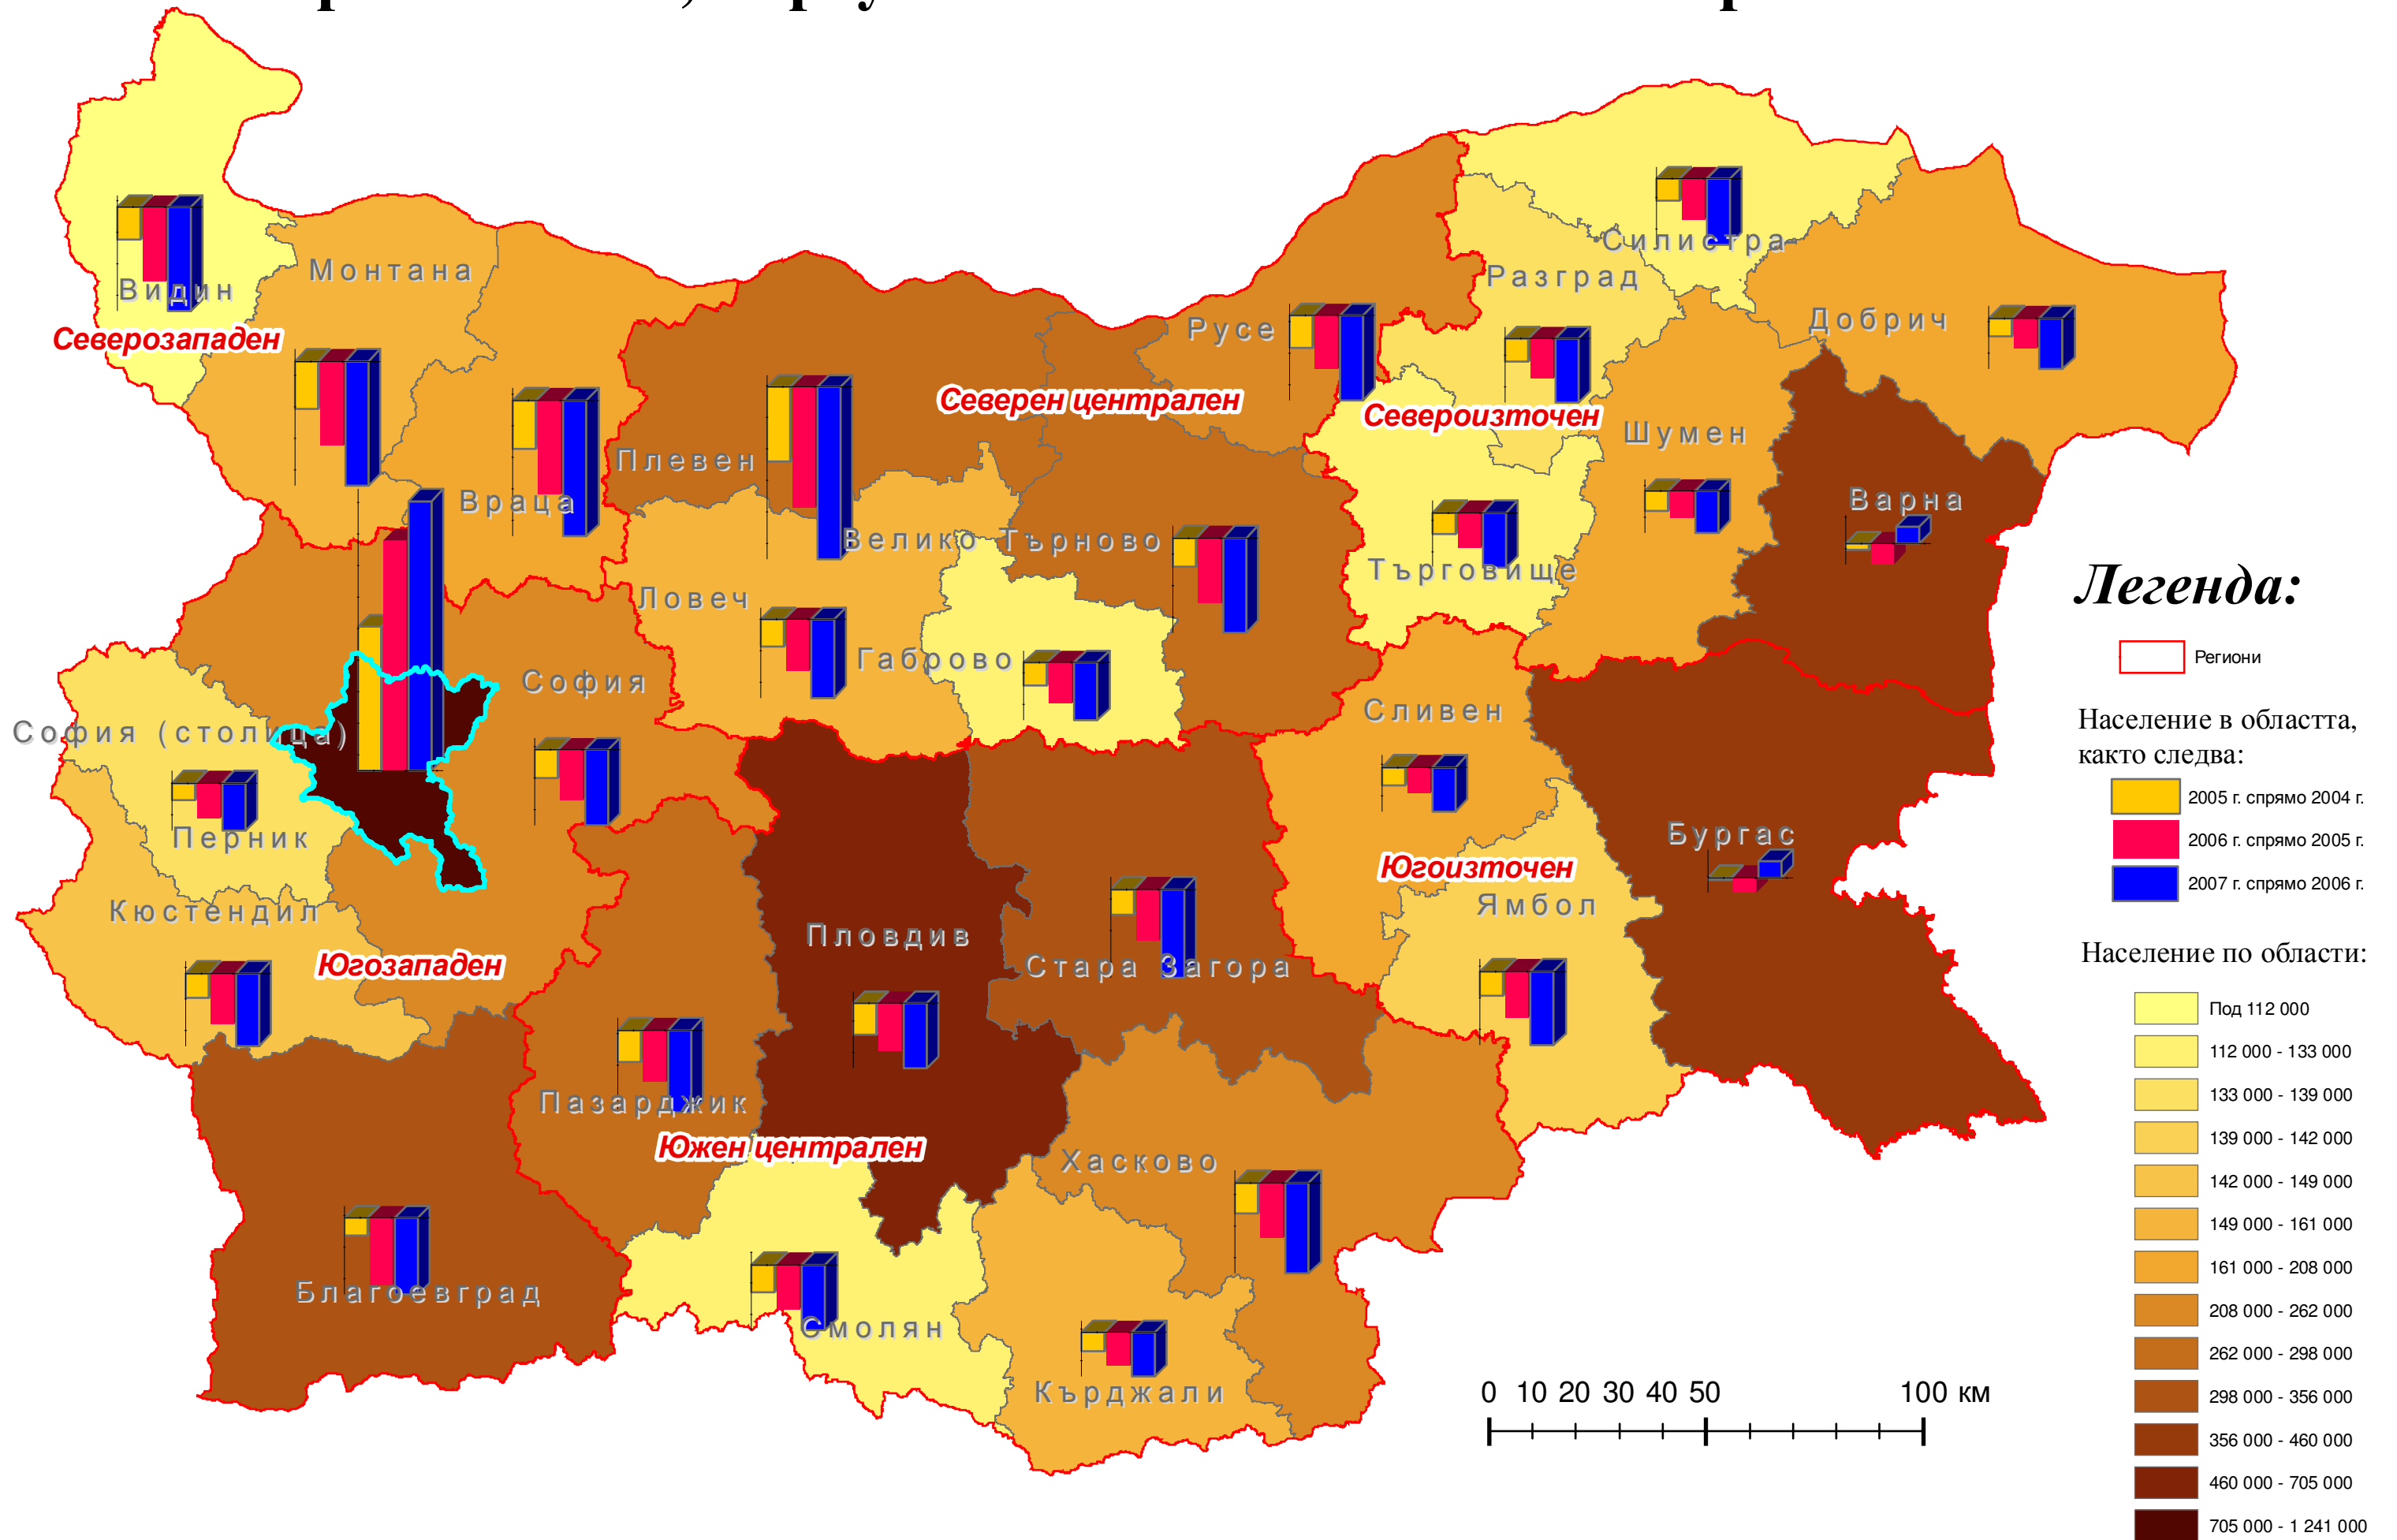

Миграция на населението по области, в период от три години, спрямо 2004 г., върху населеността по области през 2007 г.

Област	2005 г. спрямо 2004 г.	2006 г. спрямо 2005 г.	2007 г. спрямо 2006 г.
Видин	+	+	+
Монтана	+	+	+
Северозападен	+	+	+
Враца	+	+	+
Плевен	+	+	+
Северен централен	+	+	+
Русе	+	+	+
Североизточен	+	+	+
Разград	+	+	+
Силистра	+	+	+
Добрич	+	+	+
Шумен	+	+	+
Търговище	+	+	+
Варна	+	+	+
Сливен	+	+	+
Югоизточен	+	+	+
Бургас	+	+	+
Ямбол	+	+	+
Пловдив	+	+	+
Стара Загора	+	+	+
Хасково	+	+	+
Кърджали	+	+	+
Смолян	+	+	+
Благоевград	+	+	+
Пазарджик	+	+	+
Южен централен	+	+	+
Кюстендил	+	+	+
Югозападен	+	+	+
Перник	+	+	+
София (столица)	+	+	+
София	+	+	+
Габрово	+	+	+
Ловеч	+	+	+
Велико Търново	+	+	+