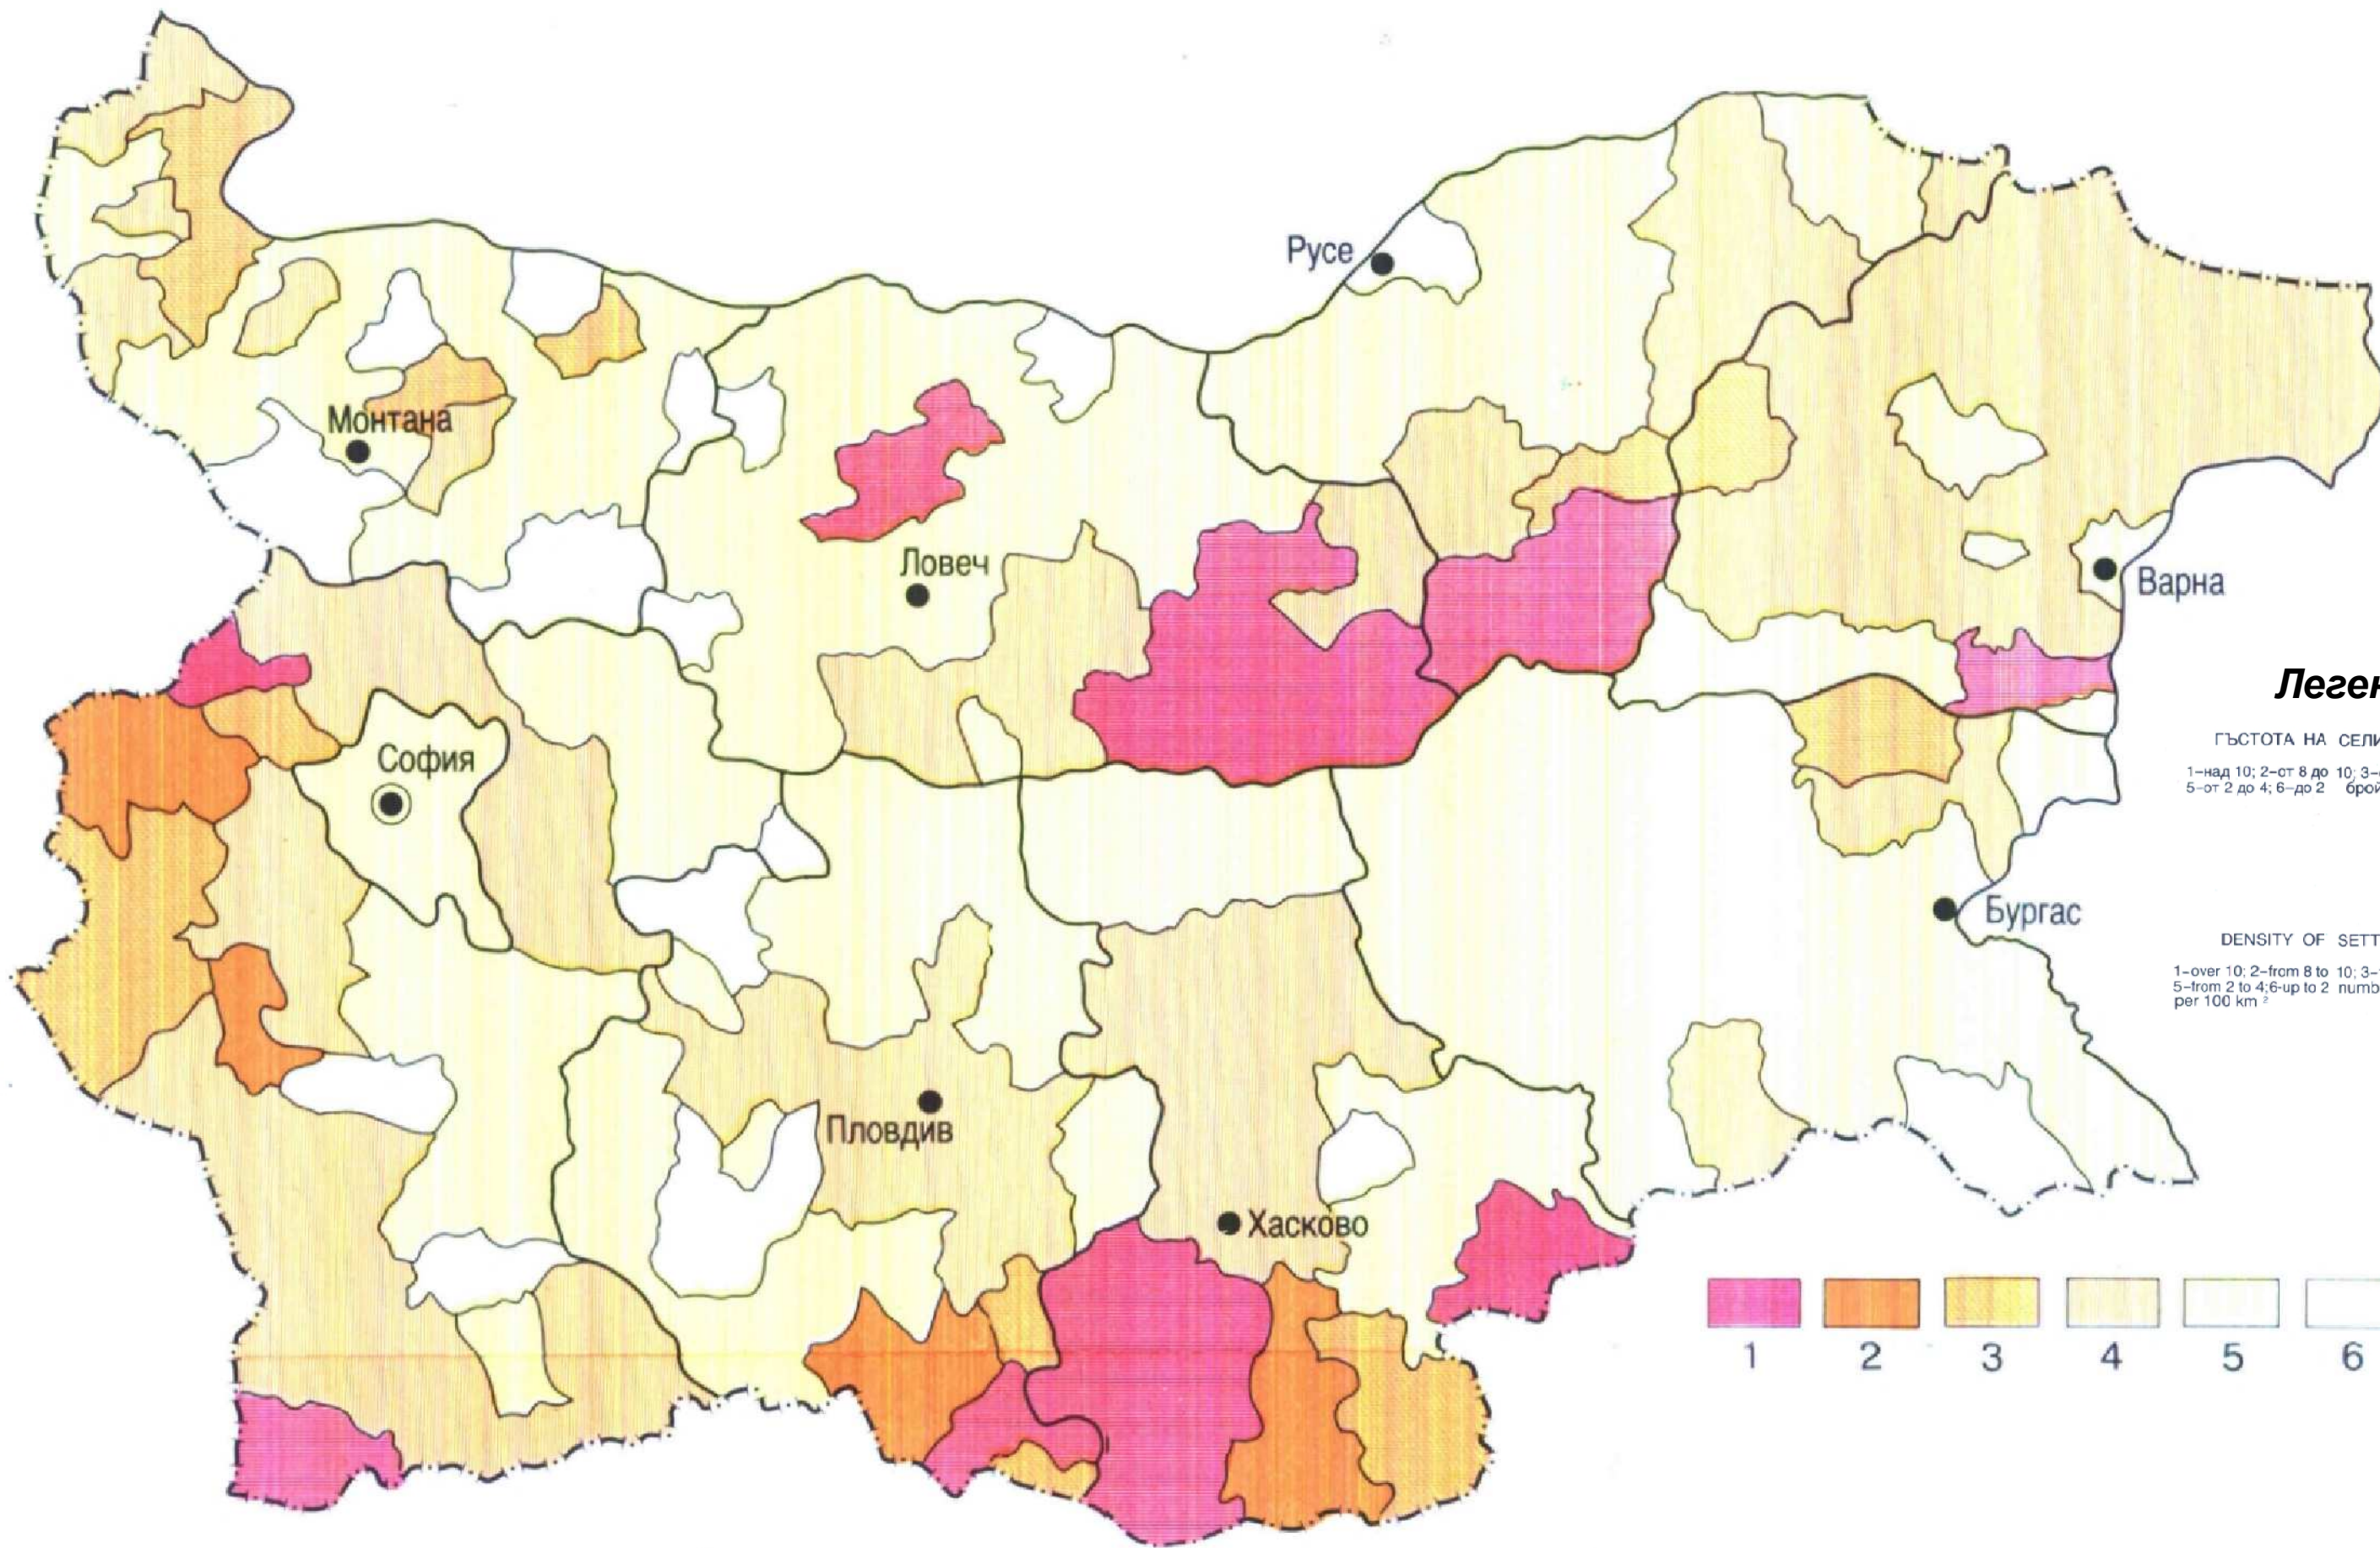

# ГЪСТОТА НА СЕЛИЩНАТА МРЕЖА

## Легенда:

ГЪСТОТА НА СЕЛИЩНАТА МРЕЖА  
1-над 10; 2-от 8 до 10; 3-от 6 до 8; 4-от 4 до 6;  
5-от 2 до 4; 6-до 2 брой селища на 100 км<sup>2</sup>

DENSITY OF SETTLEMENT NETWORK  
1-over 10; 2-from 8 to 10; 3-from 6 to 8; 4-from 4 to 6;  
5-from 2 to 4; 6-up to 2 number of towns and villages  
per 100 km<sup>2</sup>

0 25 000 50 000 100 000 150 000 200 000 Meters