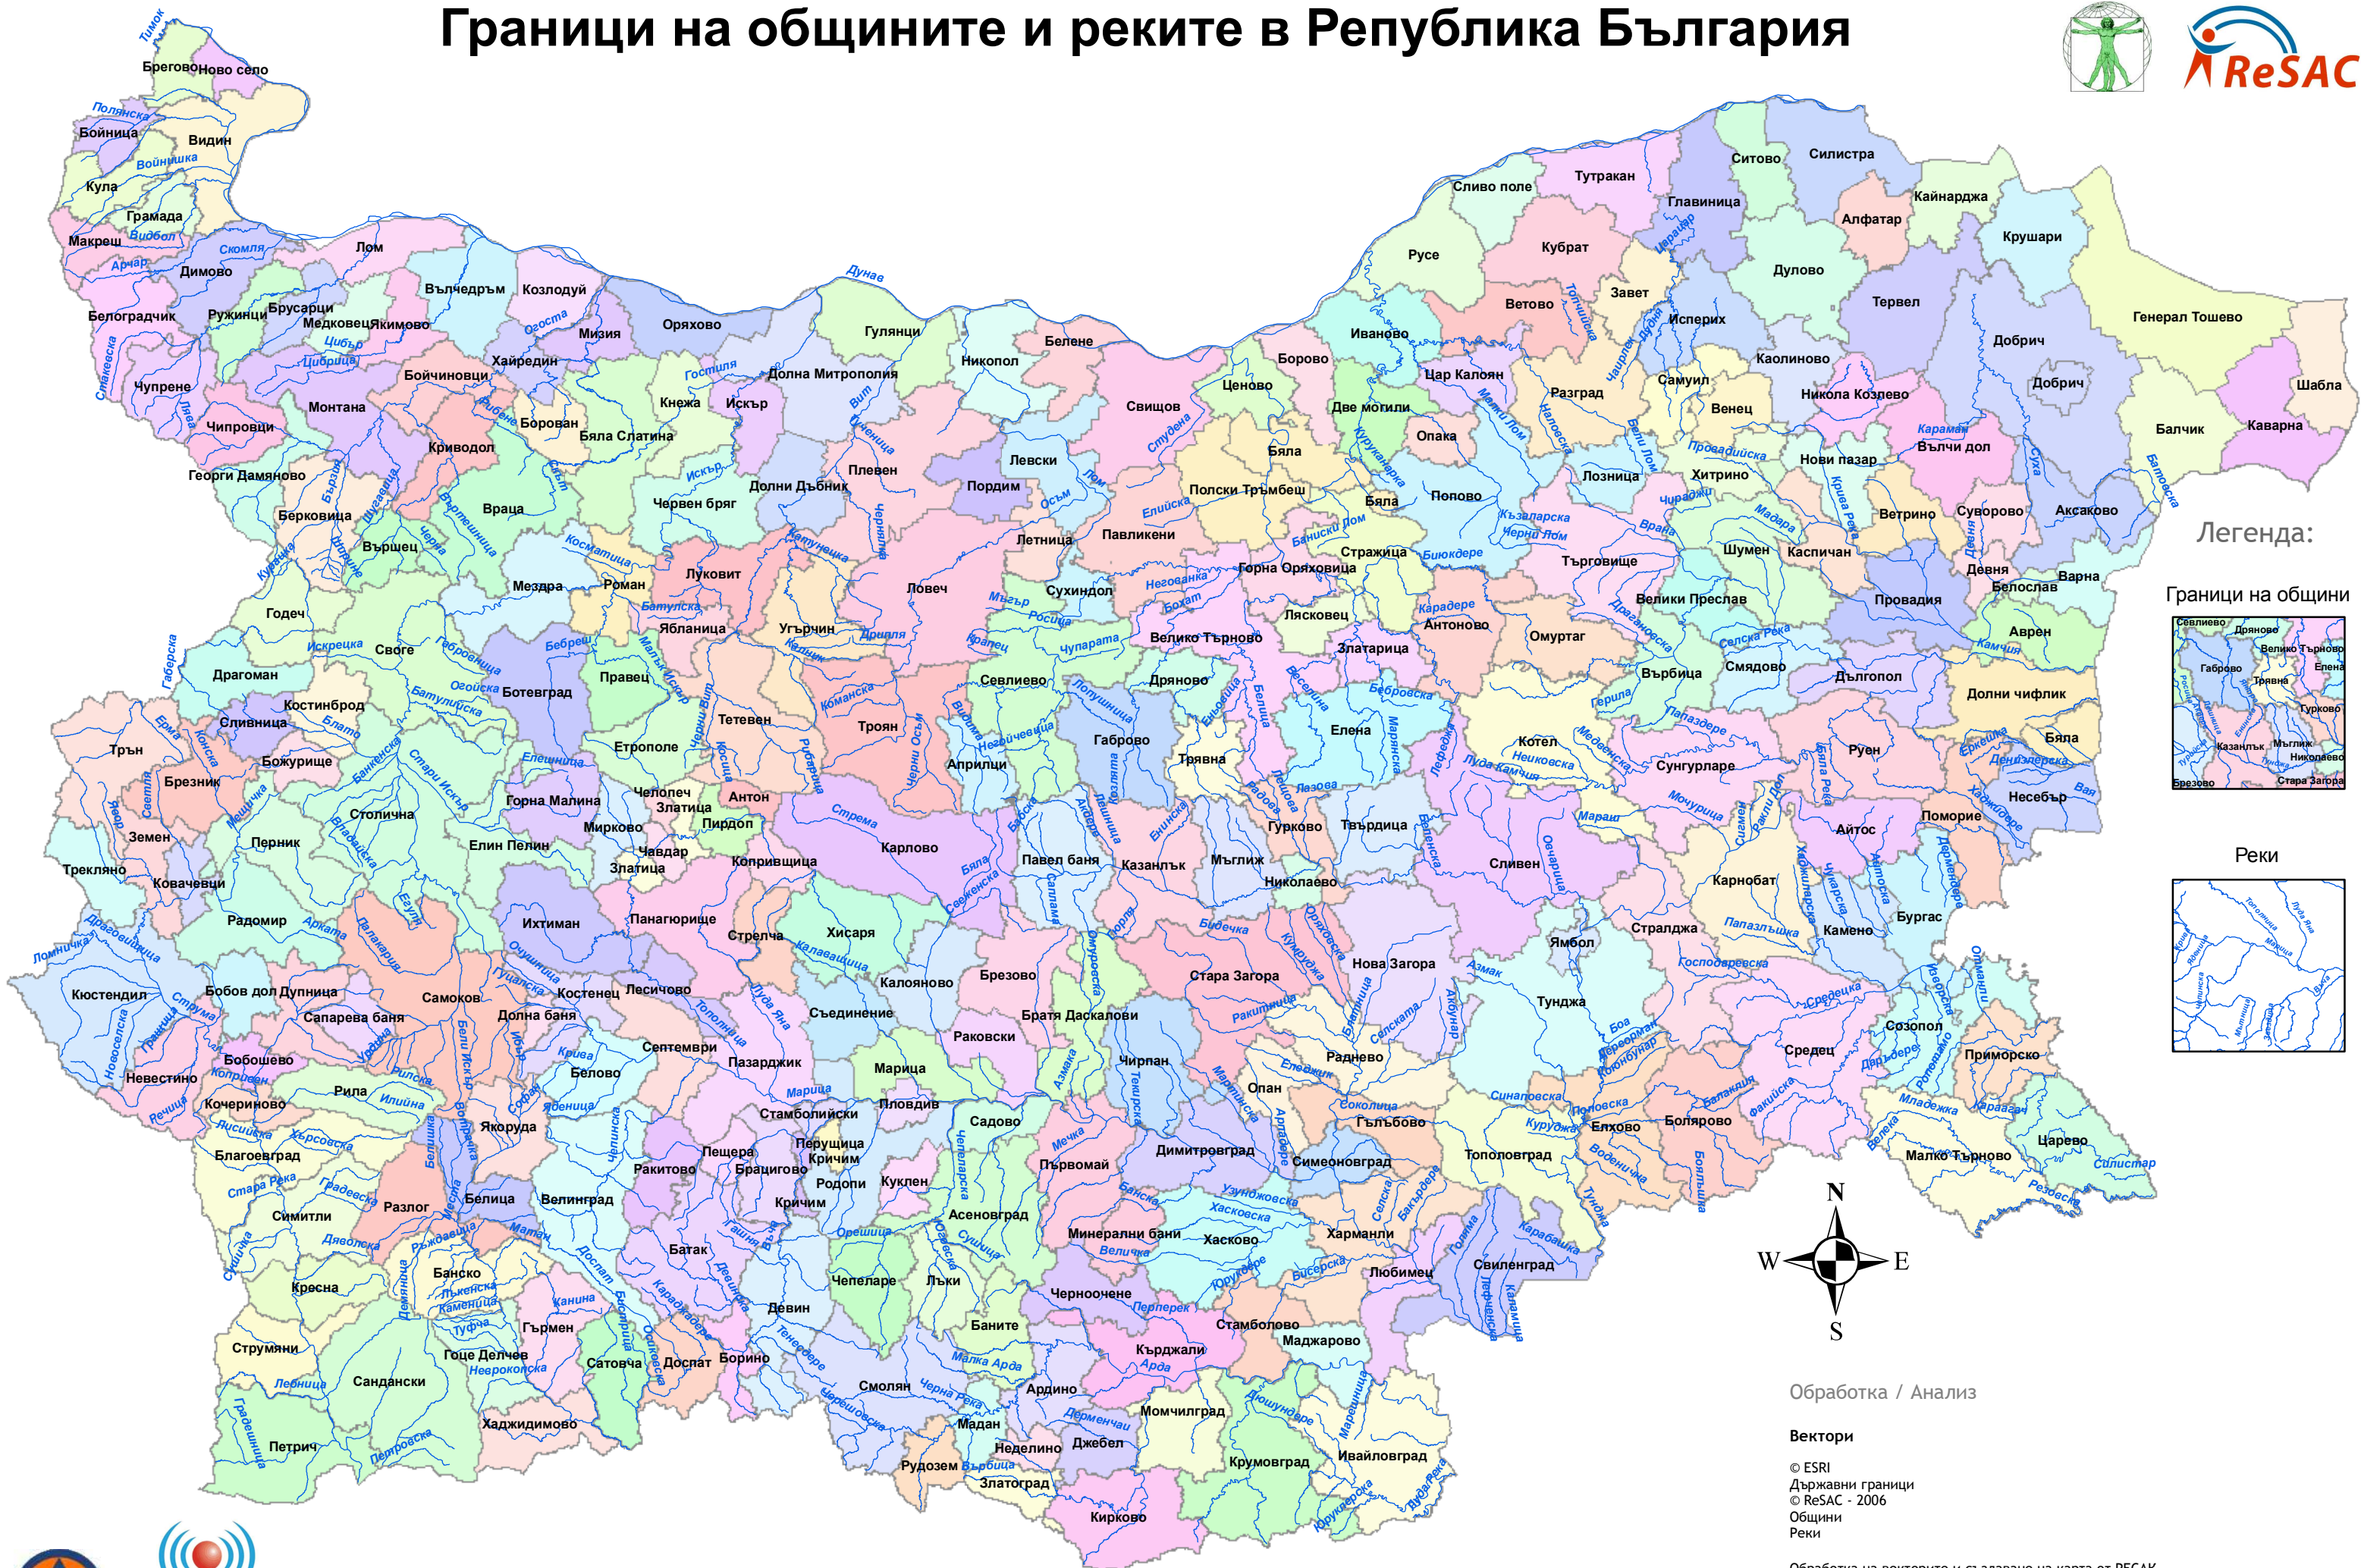

# Граници на общините и реките в Република България

Легенда:

Граници на общини

Реки

Обработка / Анализ

Вектори

© ESRI  
Държавни граници  
© ReSAC - 2006  
Общини  
Реки

Обработка на векторите и създаване на карта от PECAK.  
Дата на създаване на картата  
14.03.2008 от PECAK